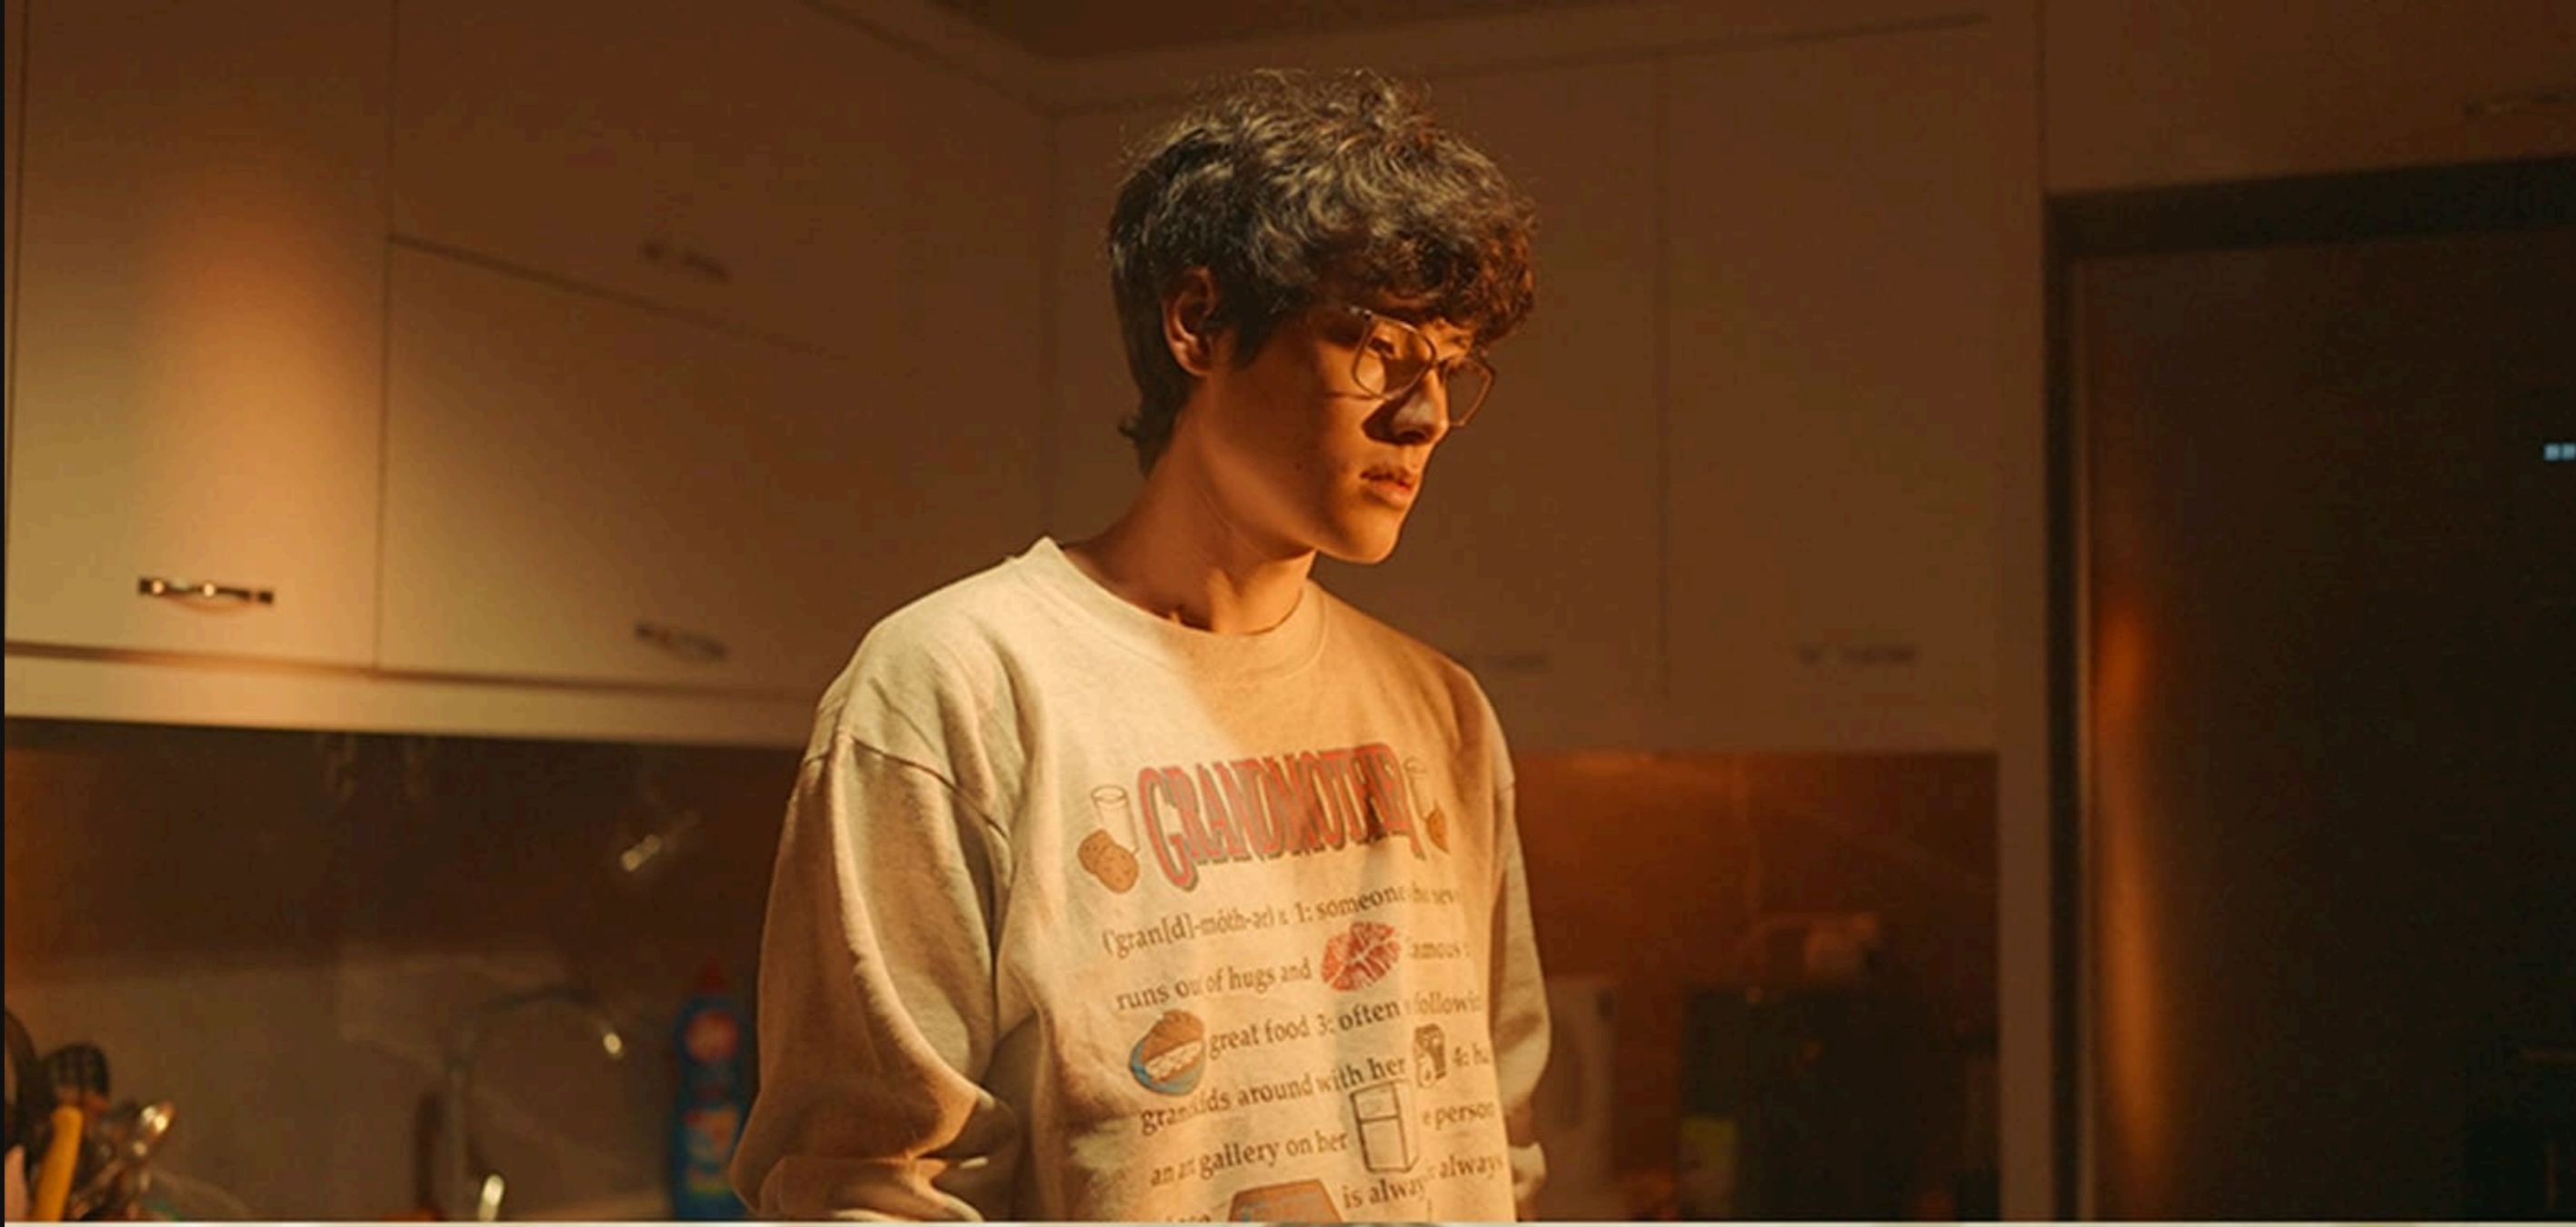

LANGUAGES : ENGLISH, FARSI

Scotch
VIDEOCASSETTE
EG+
Extra Grade Plus
E 180
VHS
PAL SECAM

LEADER IN RECORDING
GUARANTEE
GARANTIE A VIE
OF RE-RECORDING

Control Symbol used by the manufacturer to indicate the highest quality of the Scotch E 180 Video Cassette. High Grade Quality mark, the maximum performance frequency and the highest record quality.

Le symbole de contrôle utilisé par le fabricant pour indiquer la plus haute qualité de la cassette vidéo Scotch E 180. Marque de haute qualité, la fréquence de performance maximale et la plus haute qualité d'enregistrement.