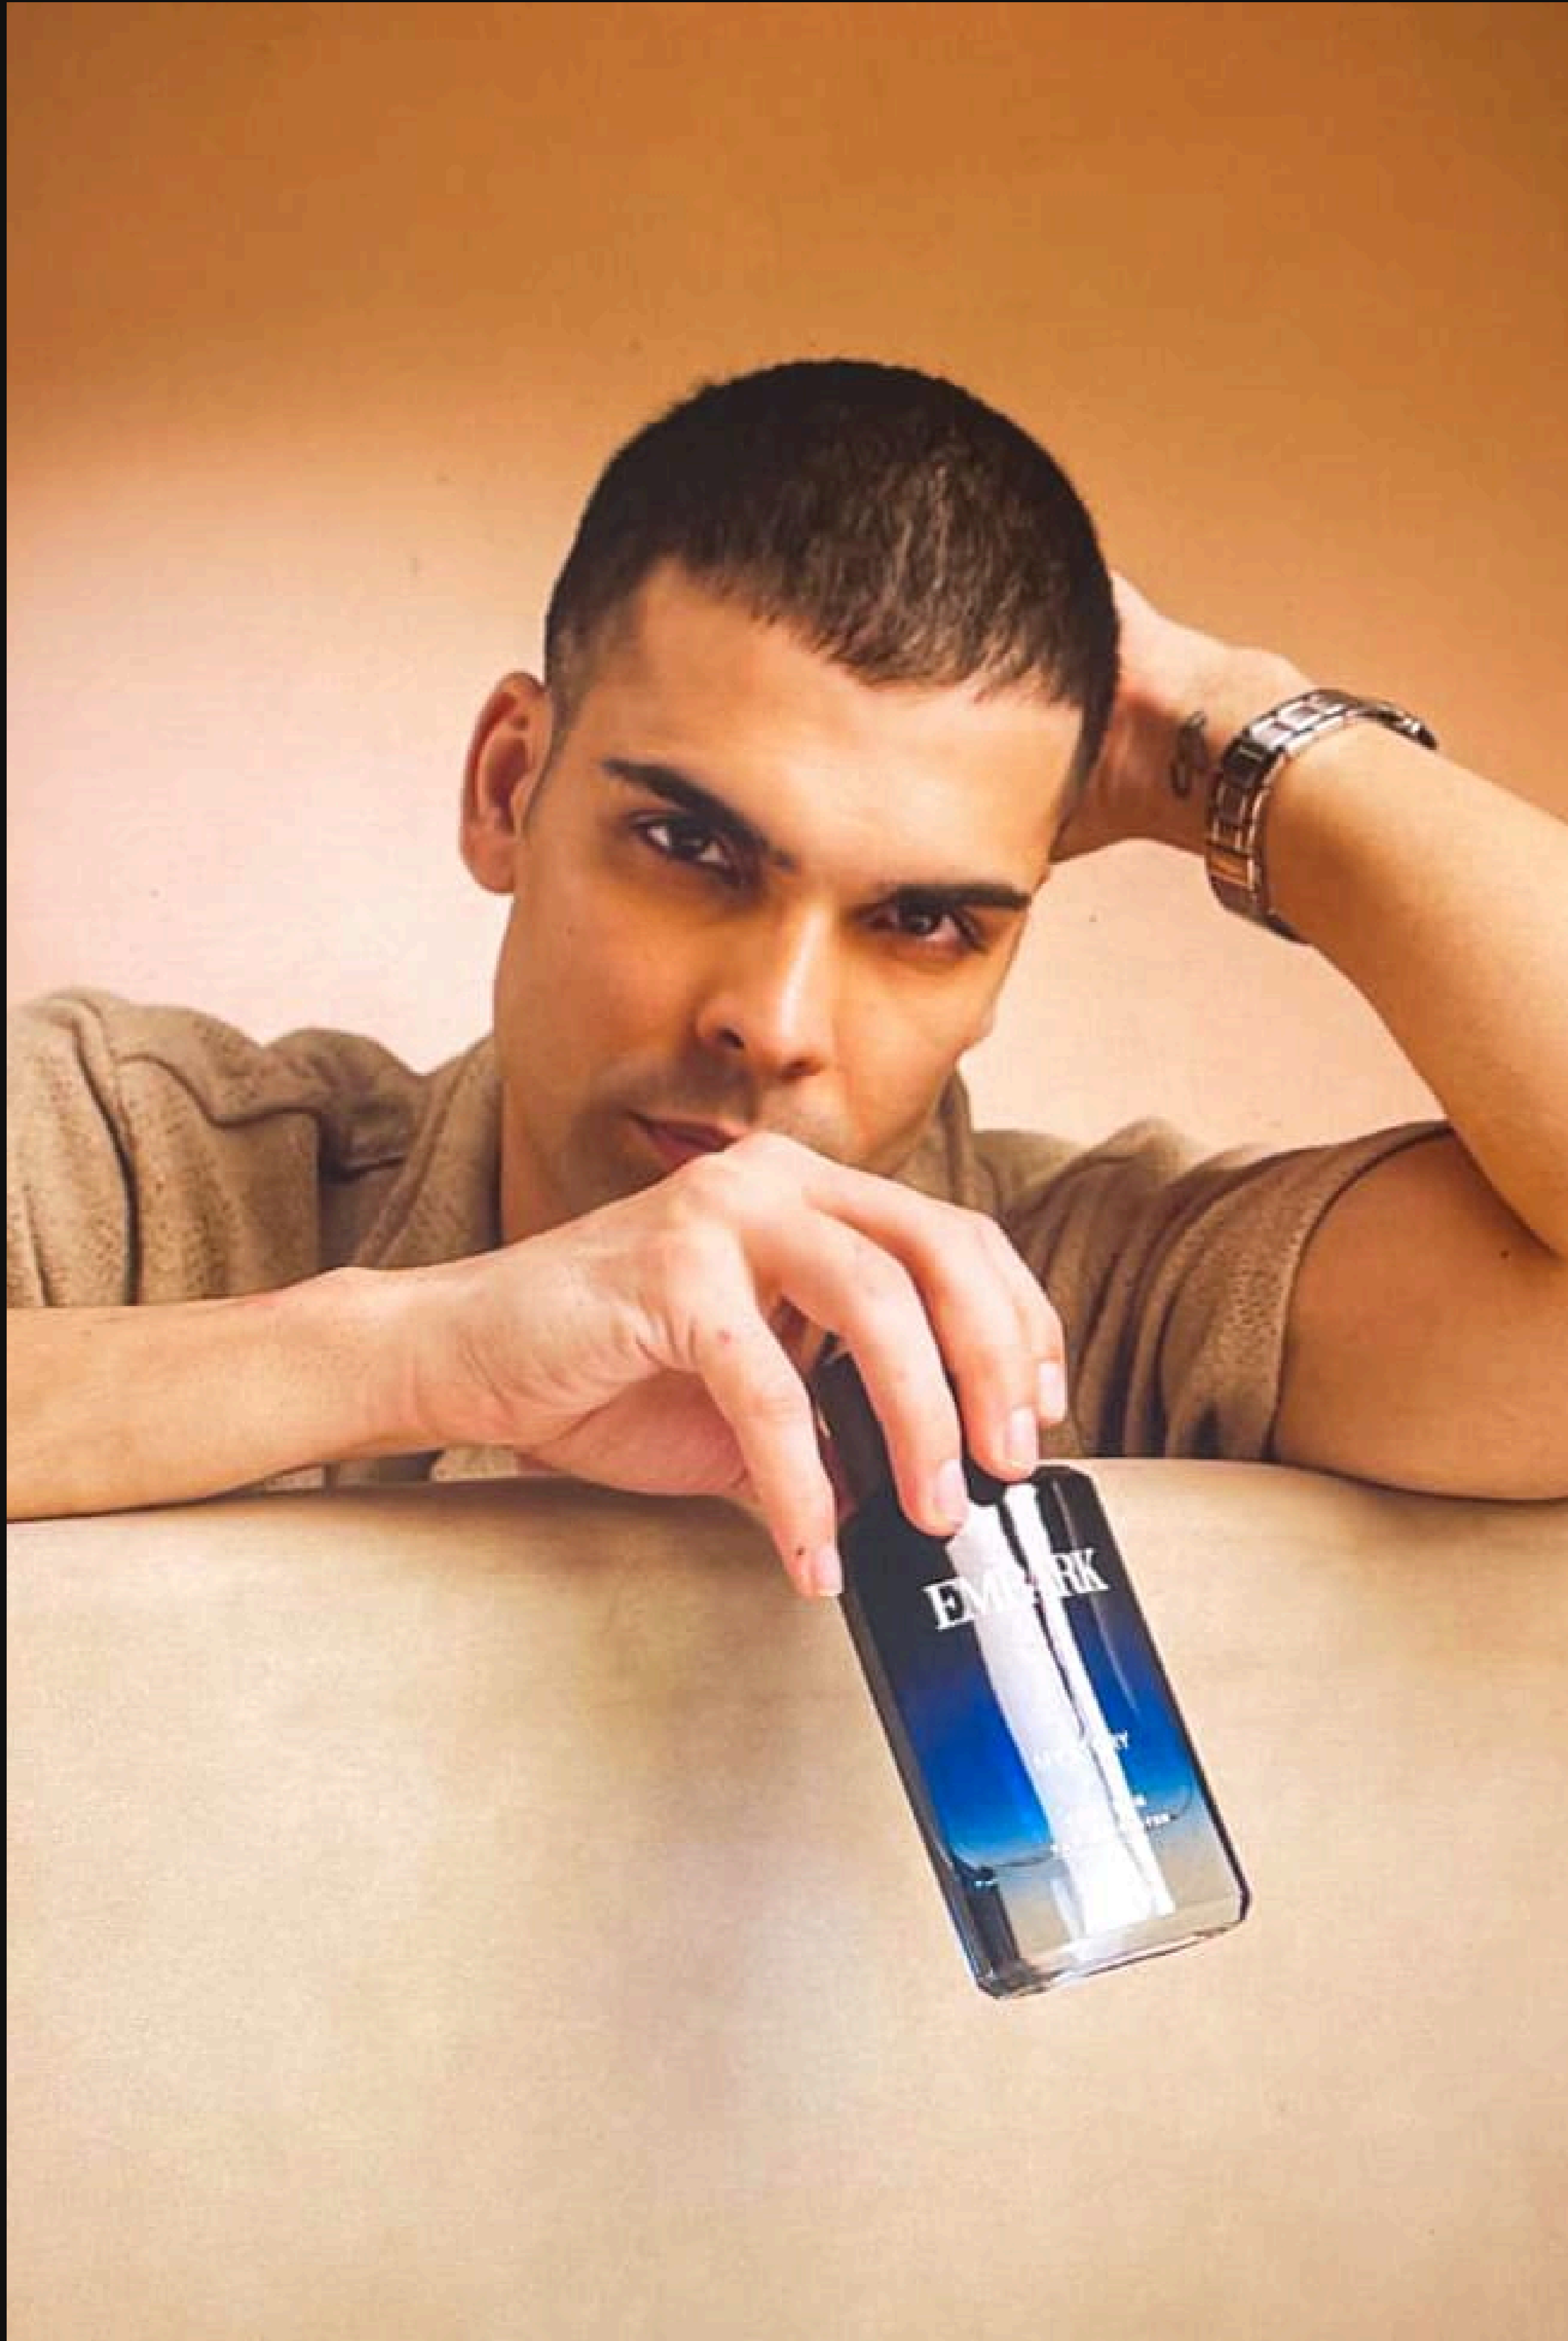

1ST VISIT - AREF

HEIGHT : 188 CM / 6'2"

CHEST : 101.6 CM / 40"

WAIST : 81.3 CM / 32"

HIPS : 99.1 CM / 39"

SHOES : EU 44 / UK 9.5

HAIR : BLACK

EYES : BROWN

LANGUAGES : ENGLISH, FARSI, TURKISH

CPM MOSCOW
CROCUS EXP
HALL NO:14
STAND NO: B1

2-3-4-5
Сентябрь 2025

Добро пожаловать на выставку
МОСКВА

V-DAY SPECIAL
UP TO 50% OFF

EMBARK
MY JOURNEY
KASHMIR
FOR MEN
100 ml / 3.4 FL. OZ.