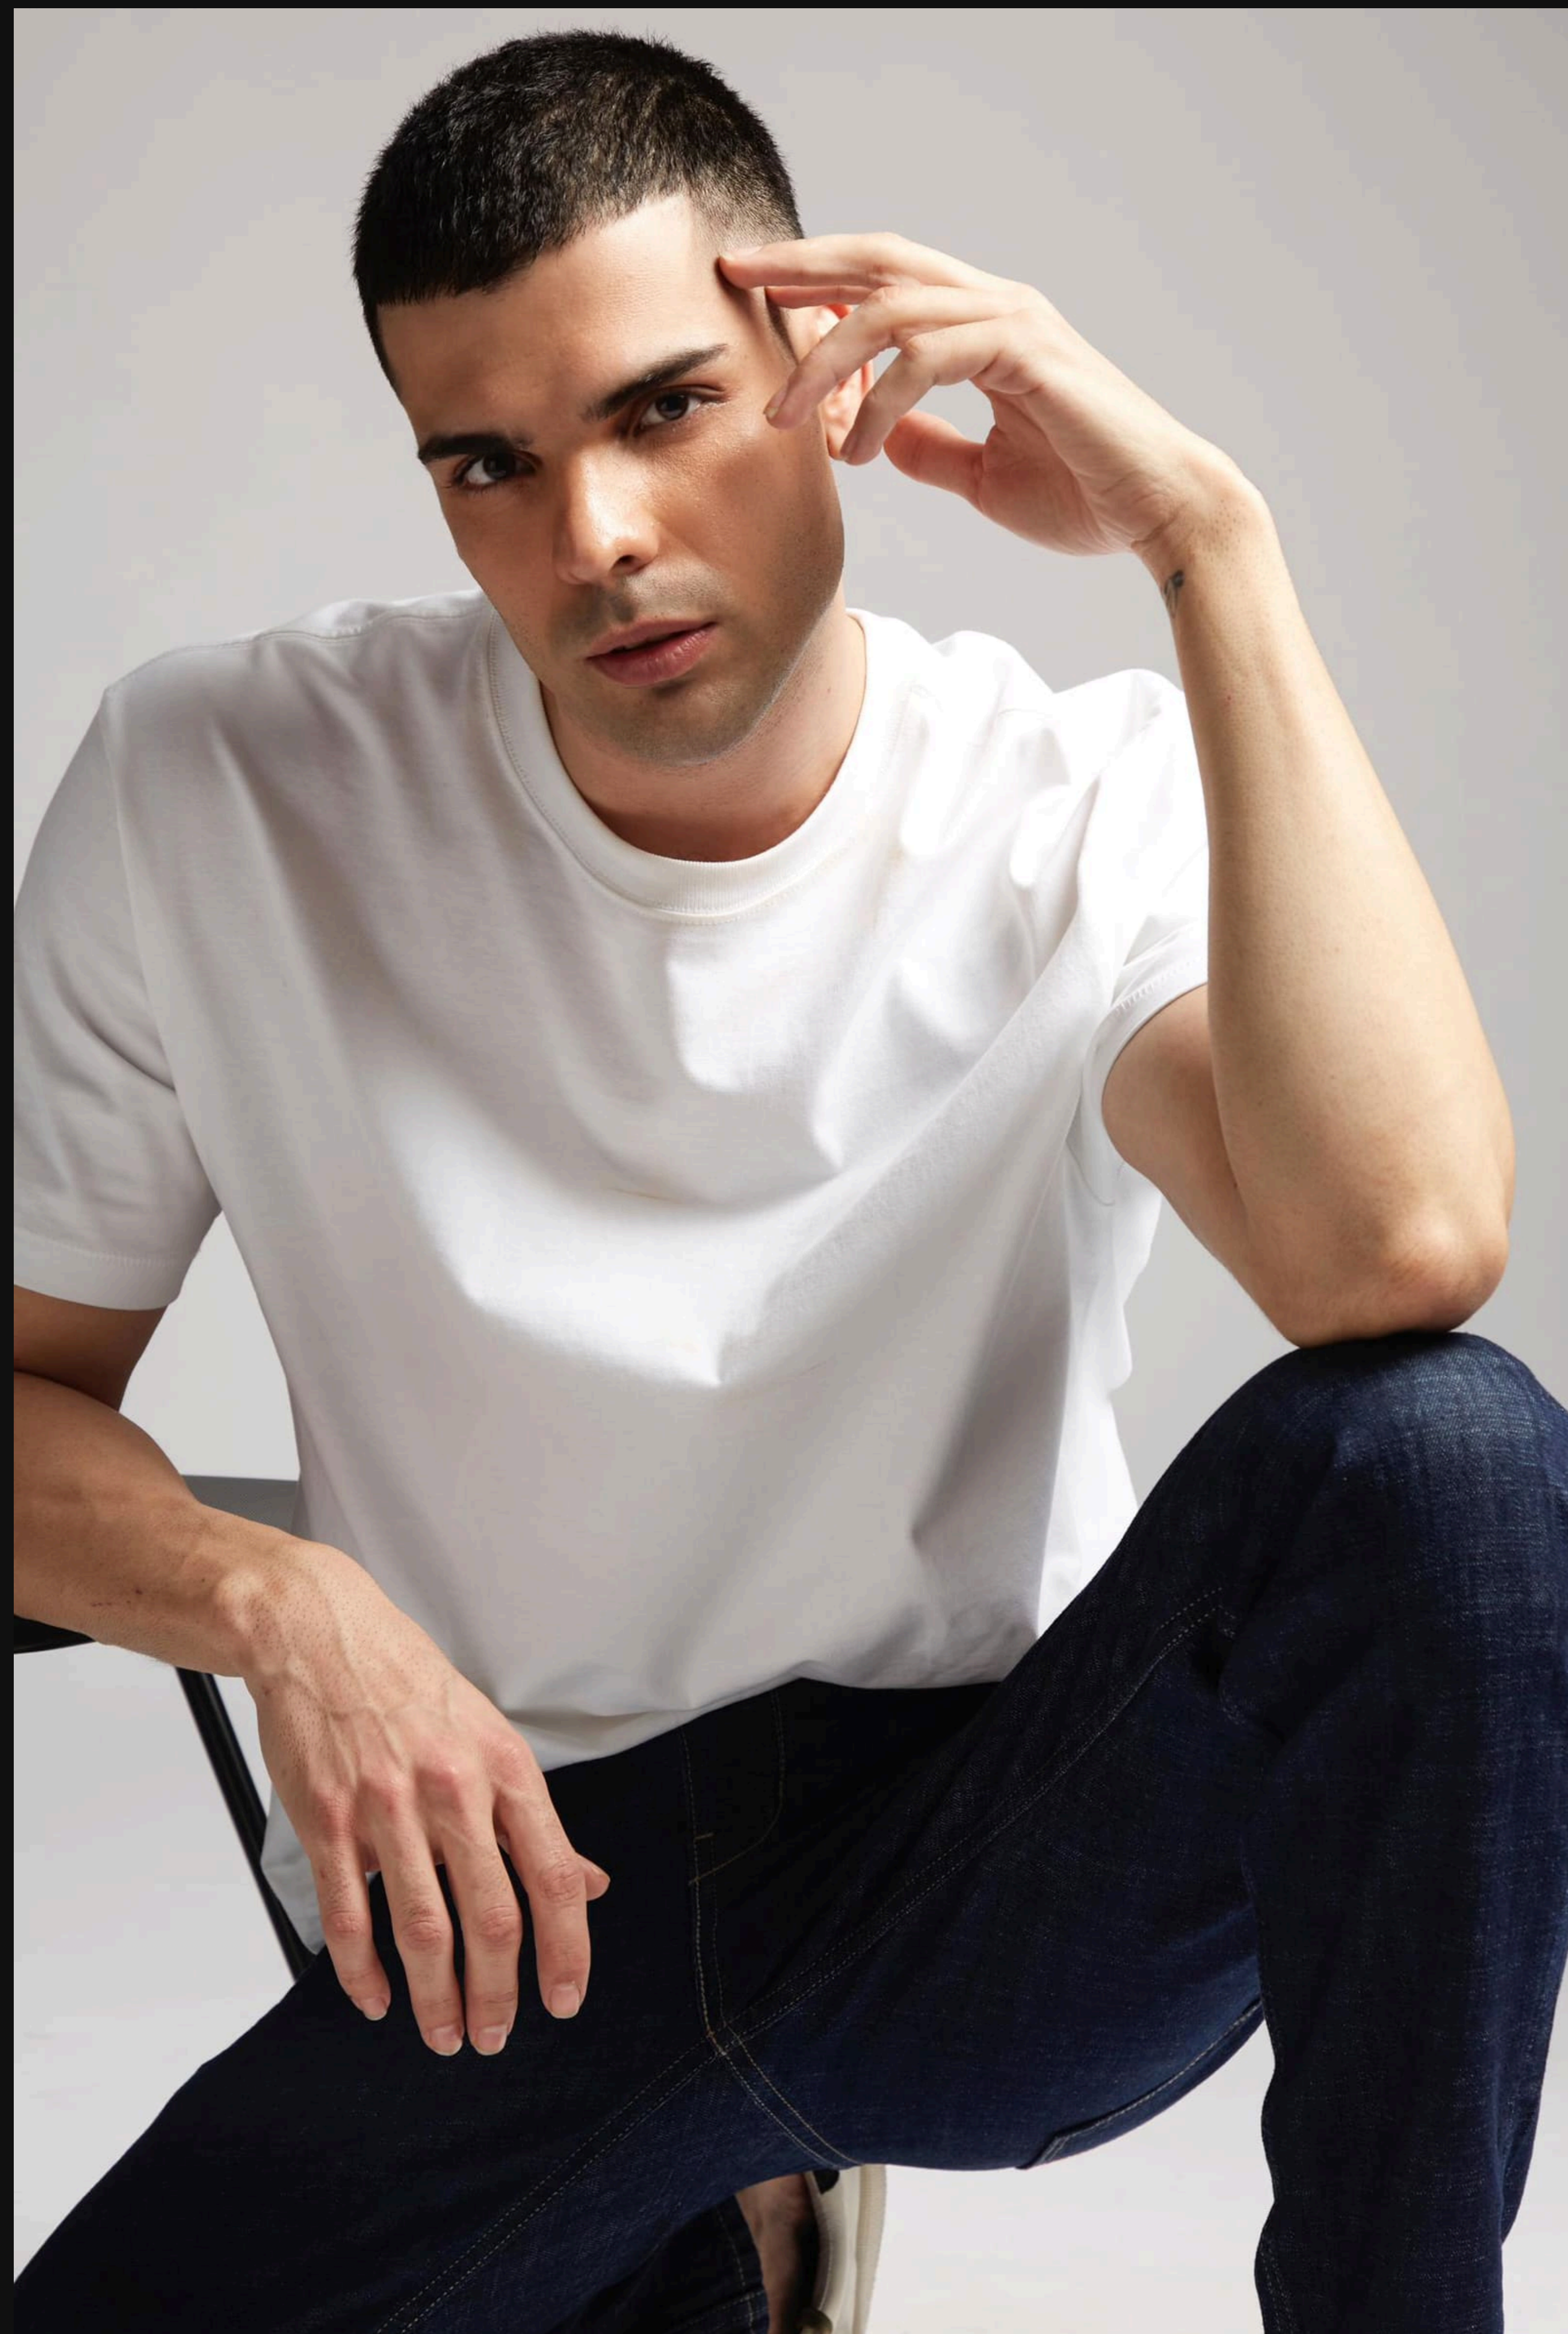

1ST VISIT - AREF

HEIGHT : 188 CM / 6'2"

CHEST : 101.6 CM / 40"

WAIST : 81.3 CM / 32"

HIPS : 99.1 CM / 39"

SHOES : EU 44 / UK 9.5

HAIR : BLACK

EYES : BROWN

LANGUAGES : ENGLISH, FARSI, TURKISH

CPM MOSCOW
CROCUS EXP
HALL NO:14
STAND NO: B1

2-3-4-5
Сентябрь 2025

Добро пожаловать на выставку
МОСКВА

V-DAY SPECIAL
UP TO 50% OFF

EMBARK
MY JOURNEY
KASHMIR
FOR MEN
100 ml / 3.4 FL. OZ.