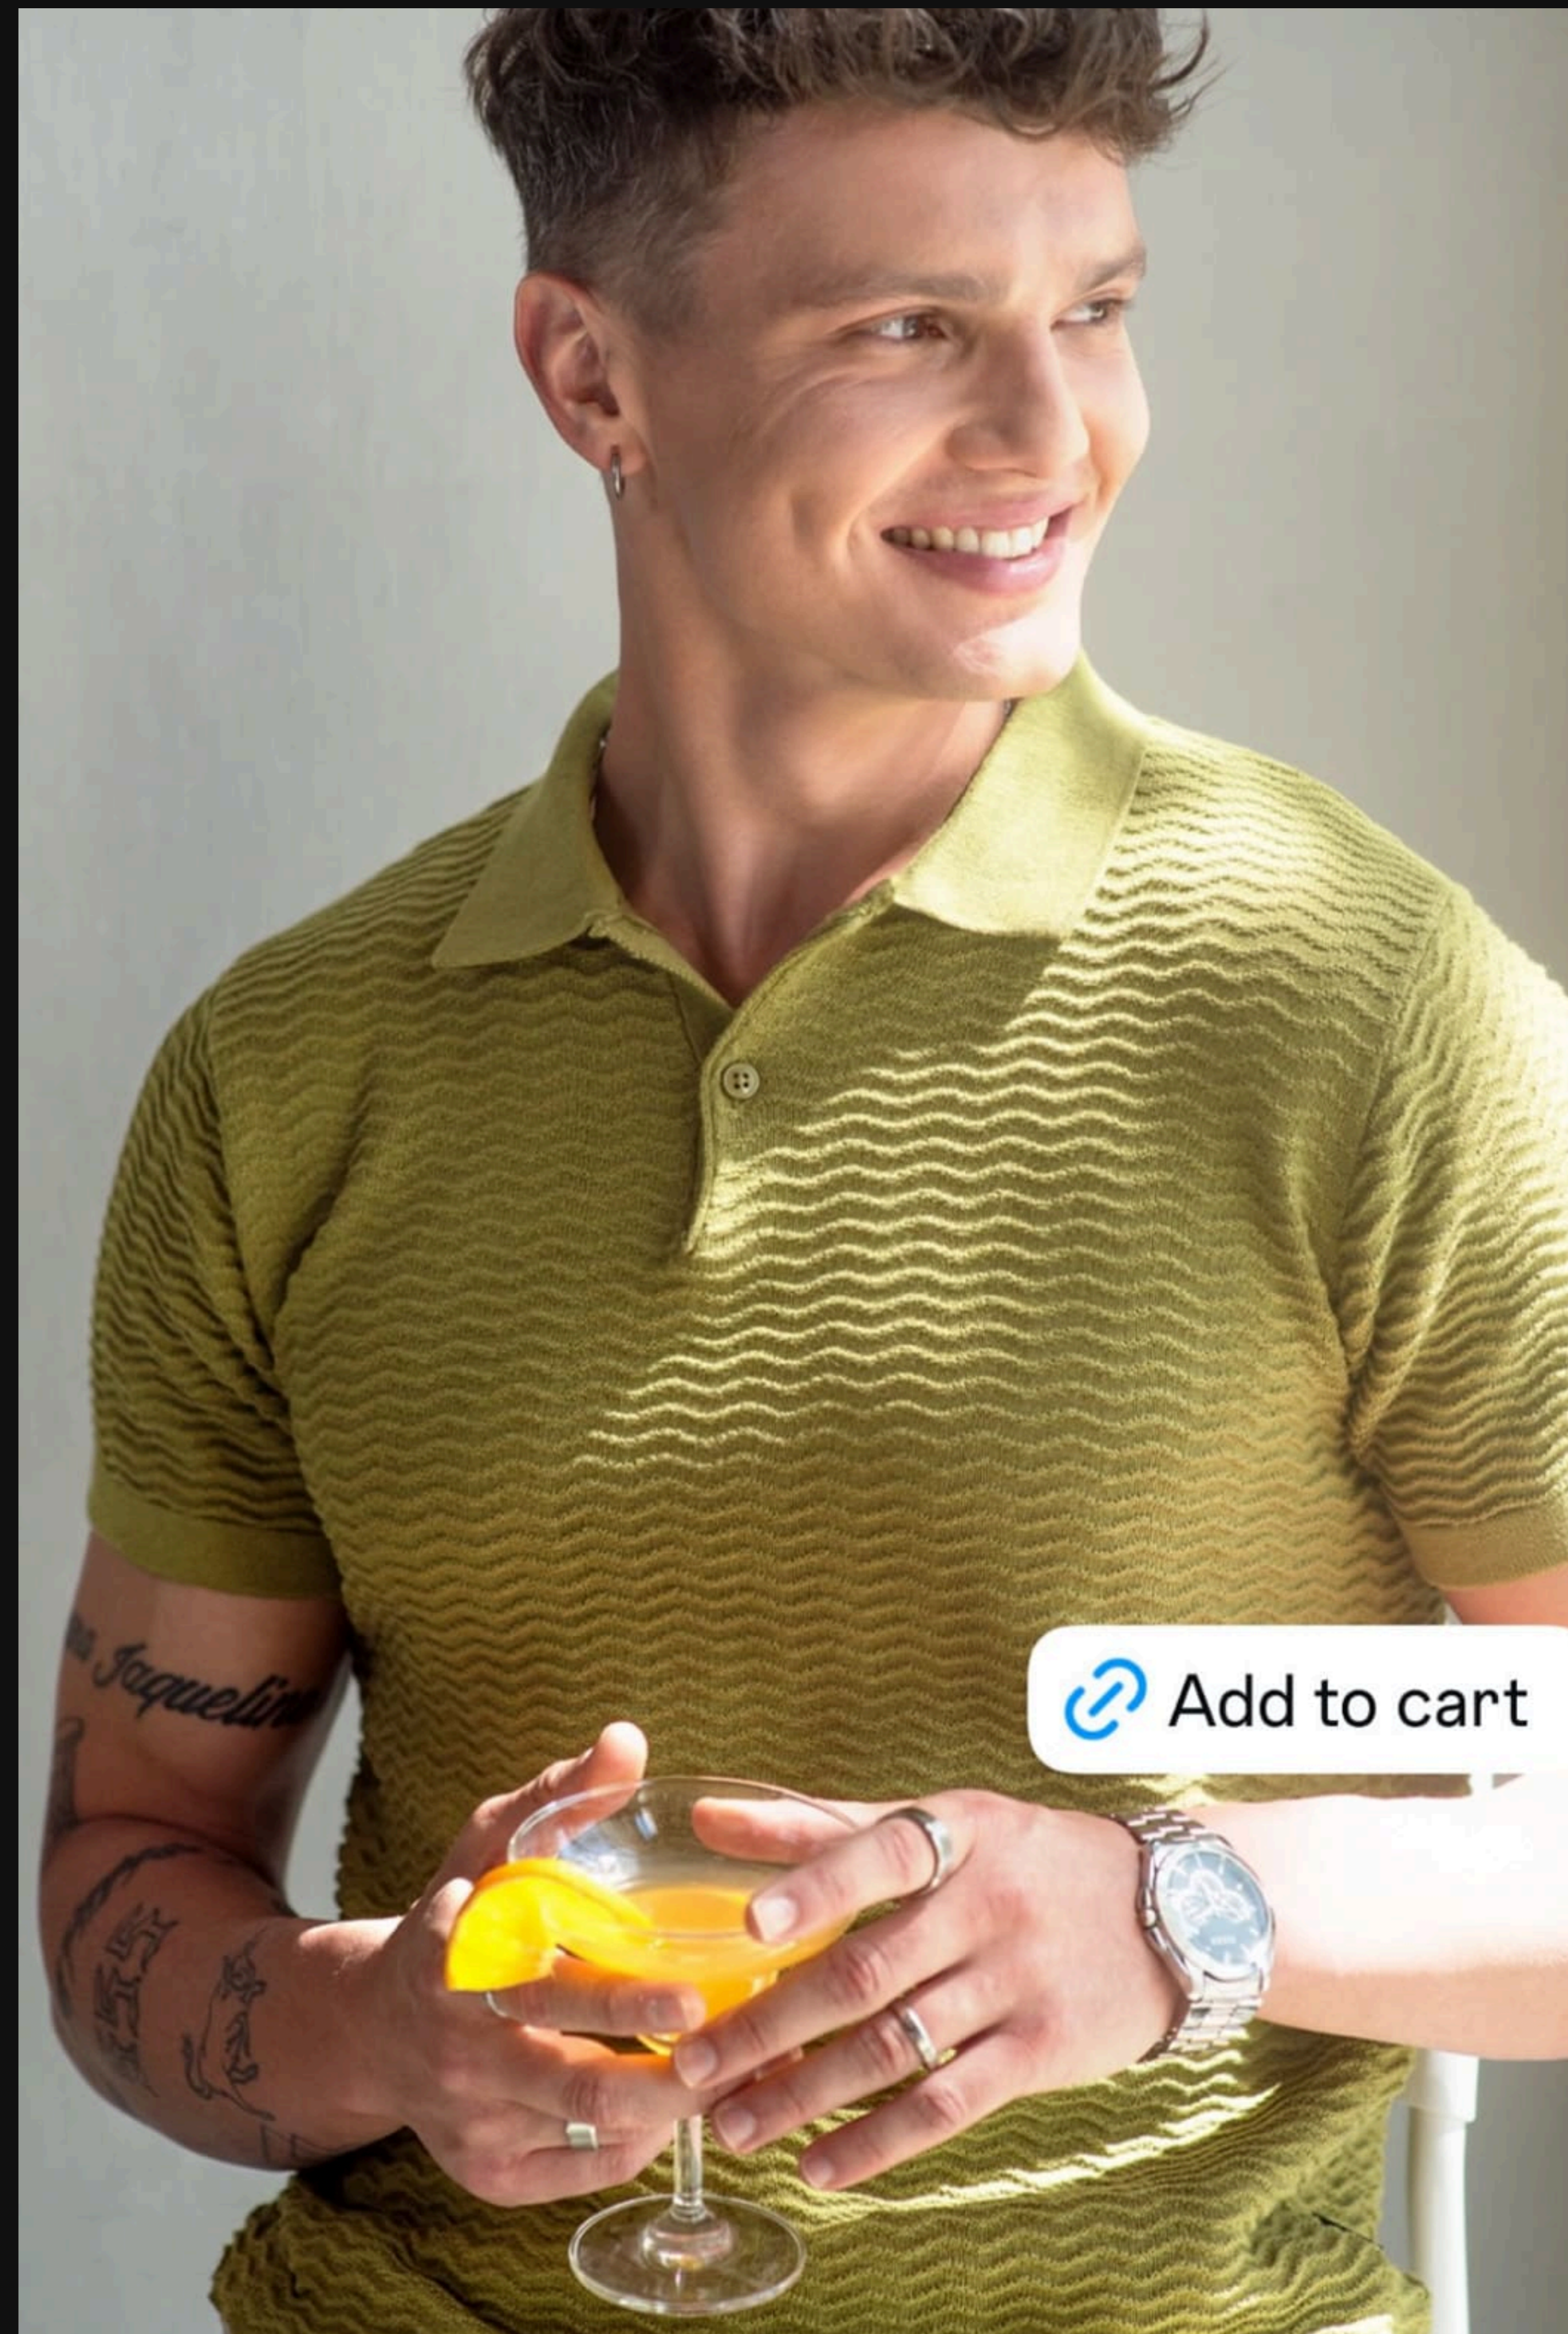

POLO

Keep it Cool,
Keep it Casual

New Drops Ahead

[Add to cart](#)