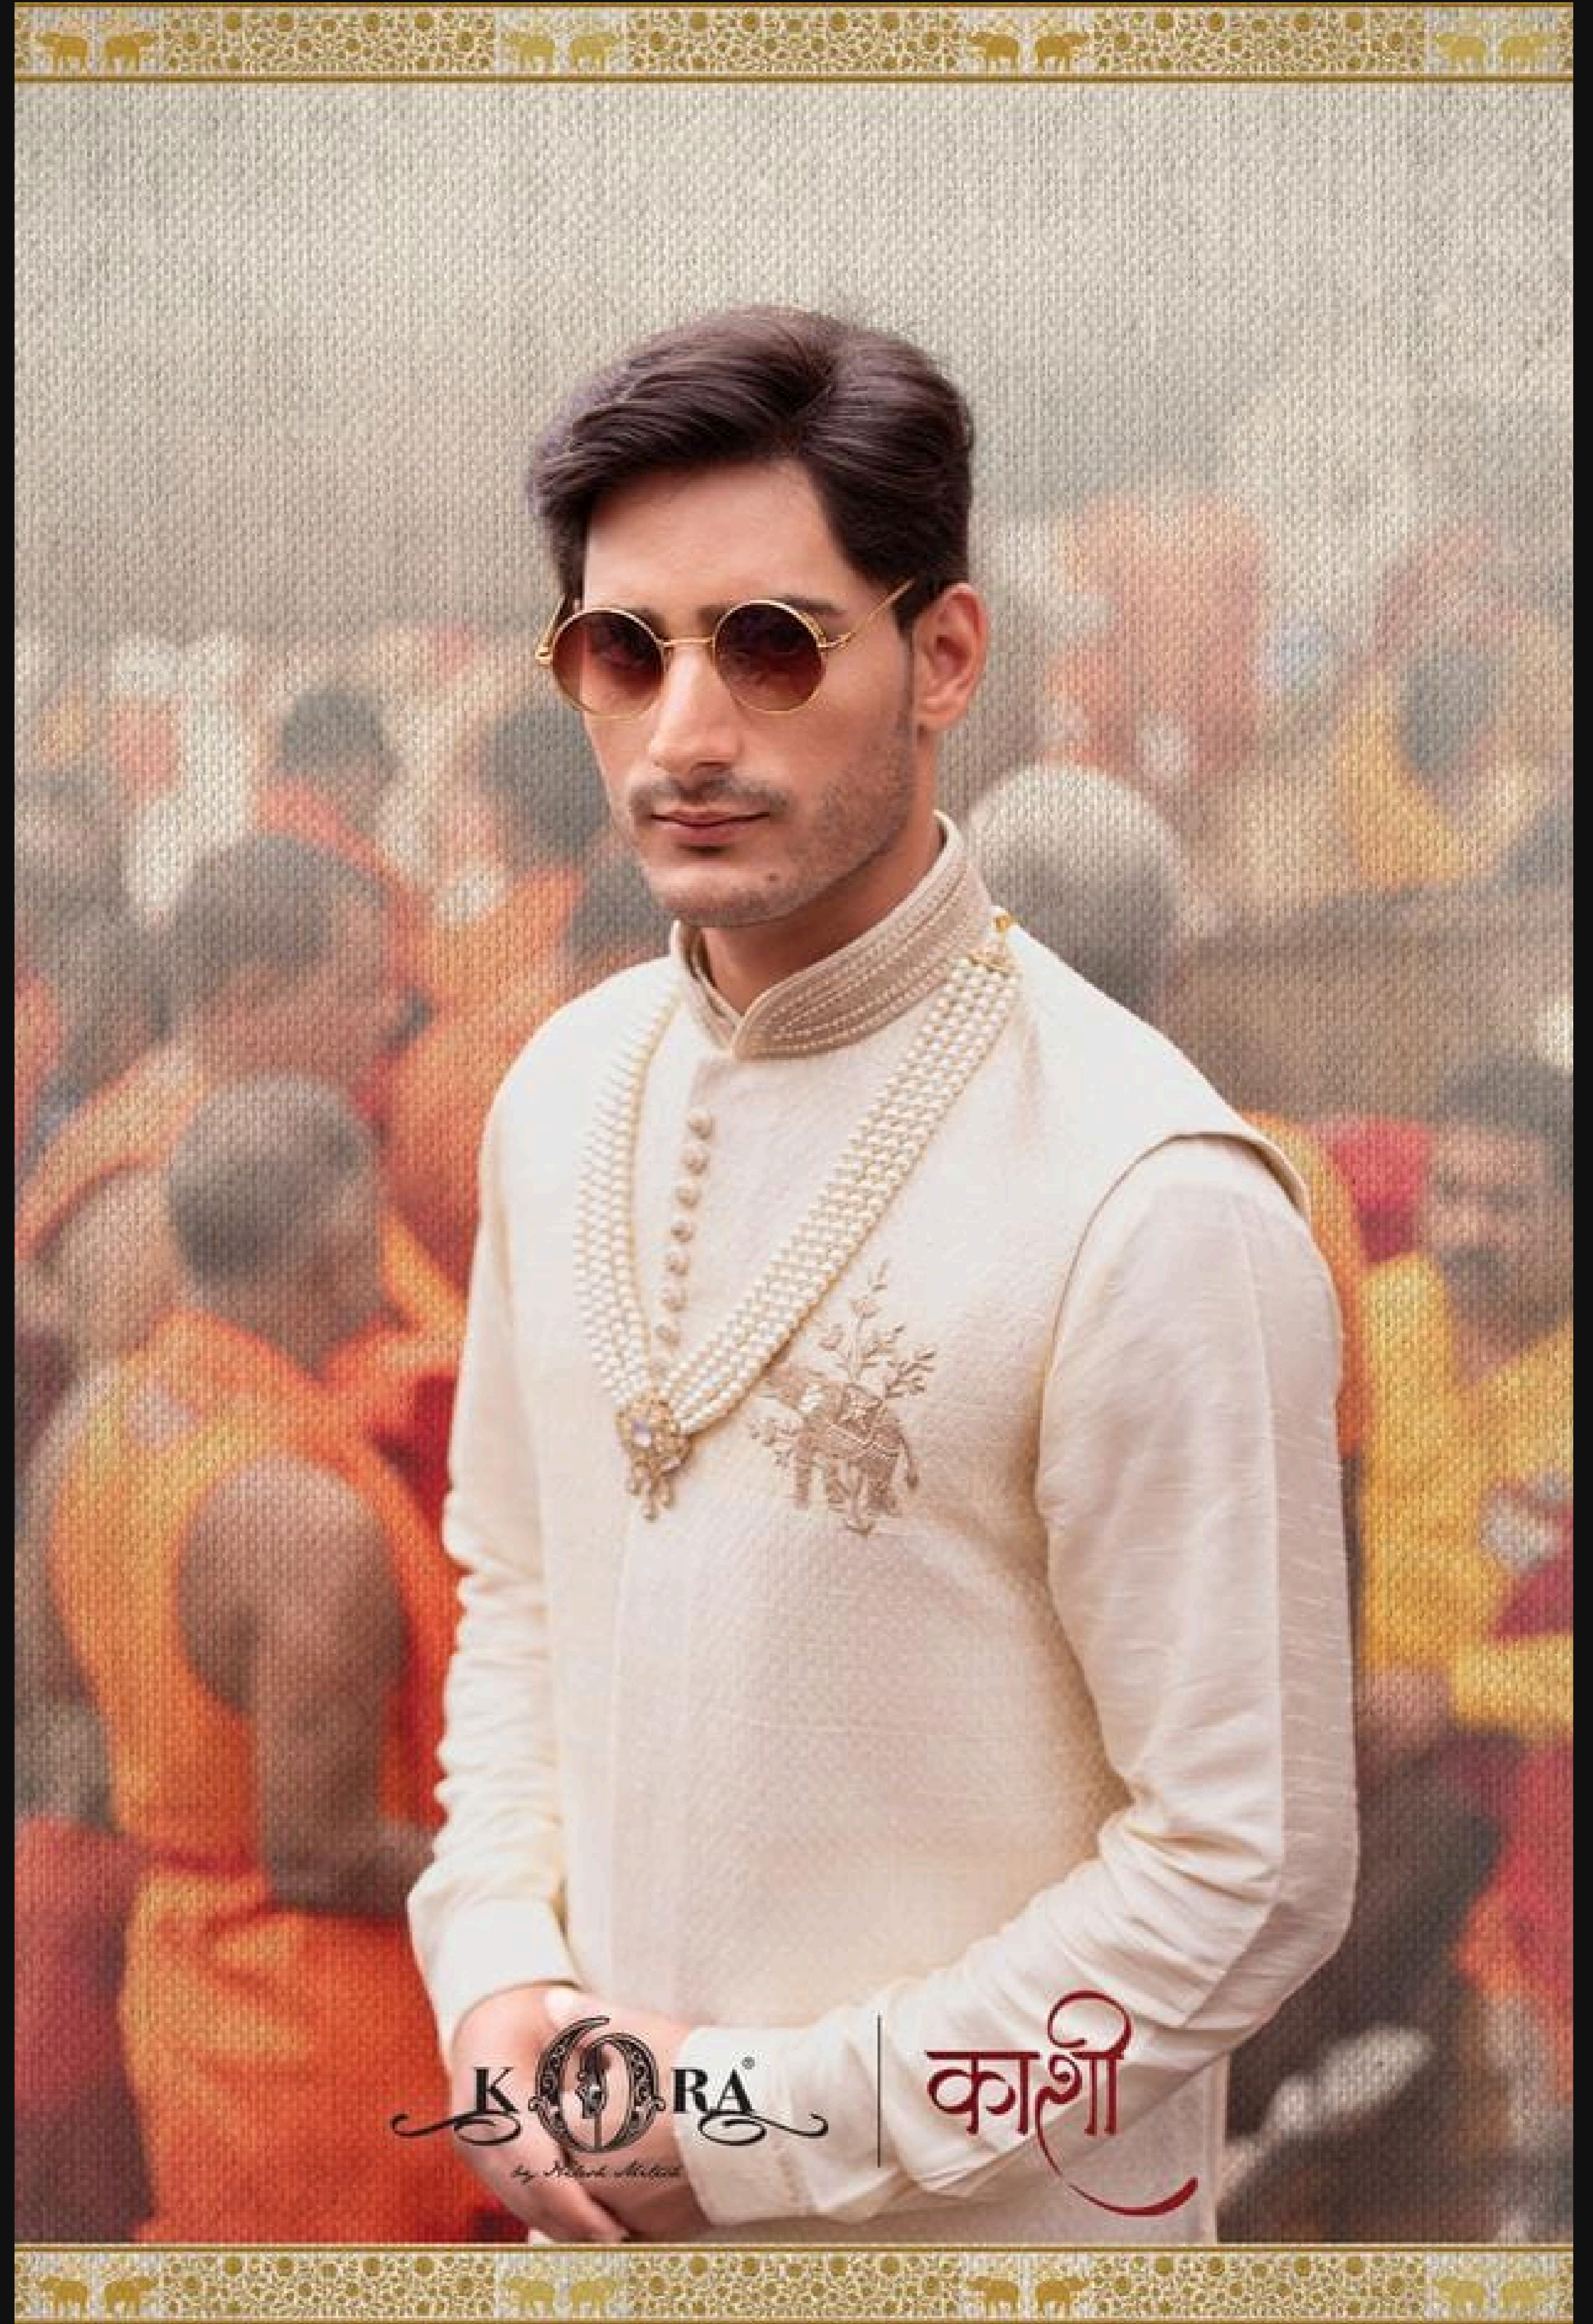

KORA | काशी
by Nishant Mishra